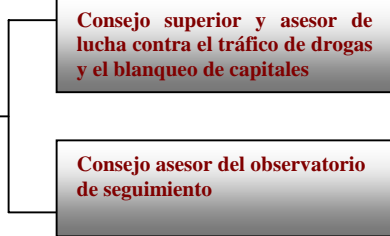

Organigrama del Ministerio del Interior

ORGANOS COLEGIADOS

organigrama

DIRECCIÓN GENERAL DE LA POLICÍA

Junta de Gobierno

Consejo Asesor

Subdirección General Operativa

Comisaría General Información