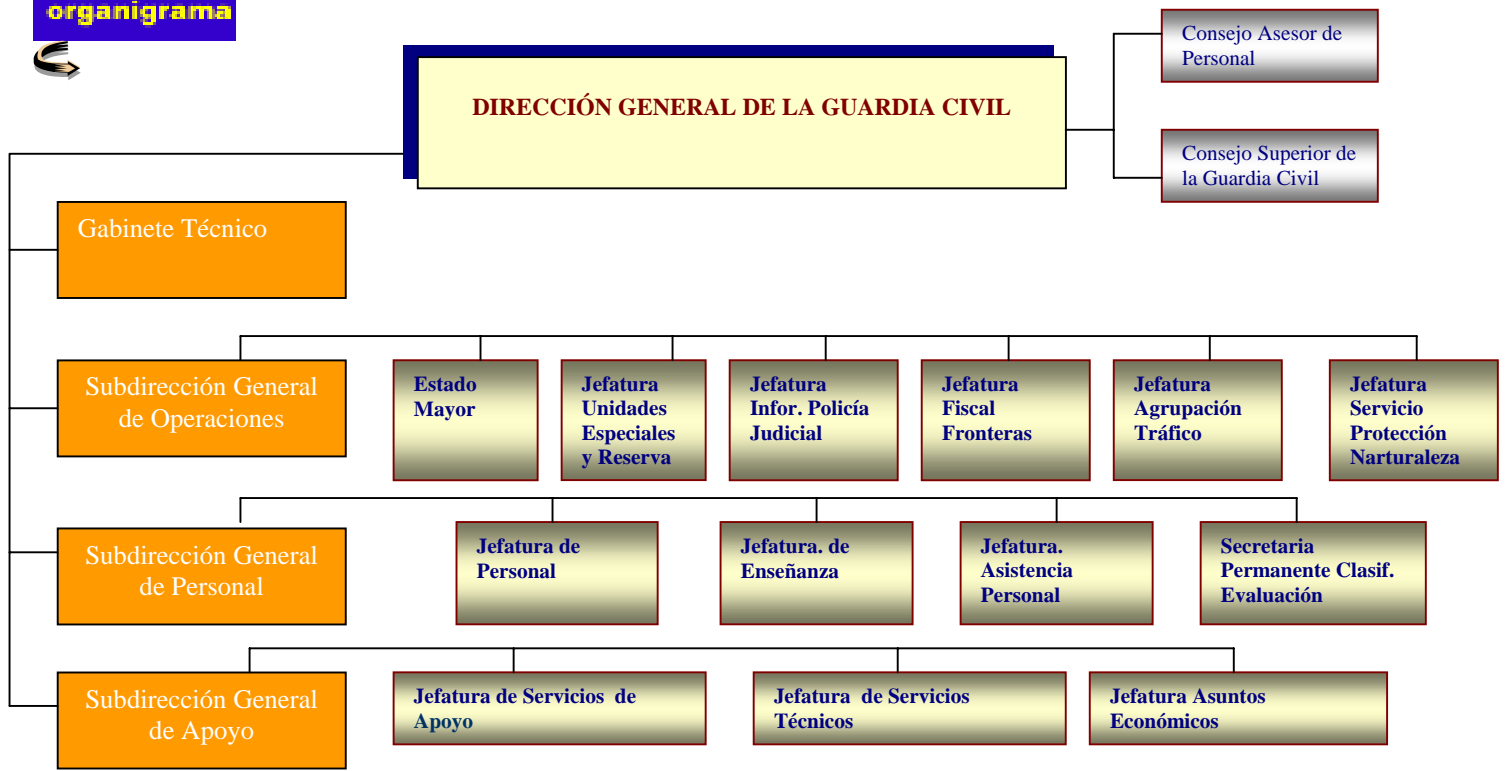

Organigrama del Ministerio del Interior

ORGANOS COLEGIADOS

organigrama

DIRECCIÓN GENERAL DE LA POLICÍA

Junta de Gobierno

Consejo Asesor

Subdirección General Operativa

Comisaría General Información

Comisaría General Policia Judicial

Comisaría General Seguridad Ciudadana

Comisaría General Extranjería y Documentación

Comisaría General Política Científica

Gabinete Técnico

Sub. Gral. de Gestión y Recursos Humanos

División de Personal

División Formación y Perfeccionamiento

División Coordinación Económica y Técnica

Comisión Nacional del Juego

SECRETARÍA GENERAL TÉCNICA

Comisión Consultiva de Asuntos Taurinos

Vicesecretaría General Técnica