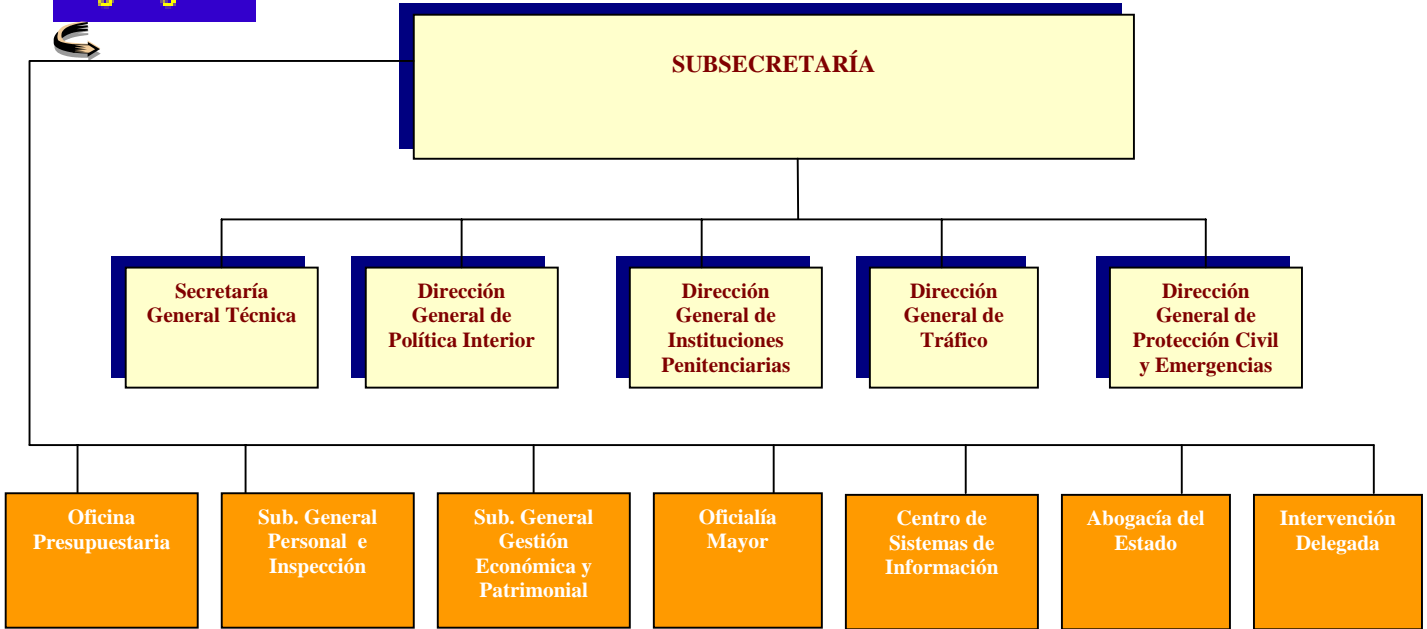

Organigrama del Ministerio del Interior

ORGANOS COLEGIADOS

organigrama

DIRECCIÓN GENERAL DE LA POLICÍA

Junta de Gobierno

Consejo Asesor

Subdirección General Operativa

Comisaría General Información

Comisaría General Policia Judicial

Comisaría General Seguridad Ciudadana

Comisaría General Extranjería y Documentación

Comisaría General Política Científica

Gabinete Técnico

Sub. Gral. de Gestión y Recursos Humanos

División de Personal

División Formación y Perfeccionamiento

División Coordinación Económica y Técnica

Comisión Nacional del Juego

SECRETARÍA GENERAL TÉCNICA

Comisión Consultiva de Asuntos Taurinos

Vicesecretaría General Técnica