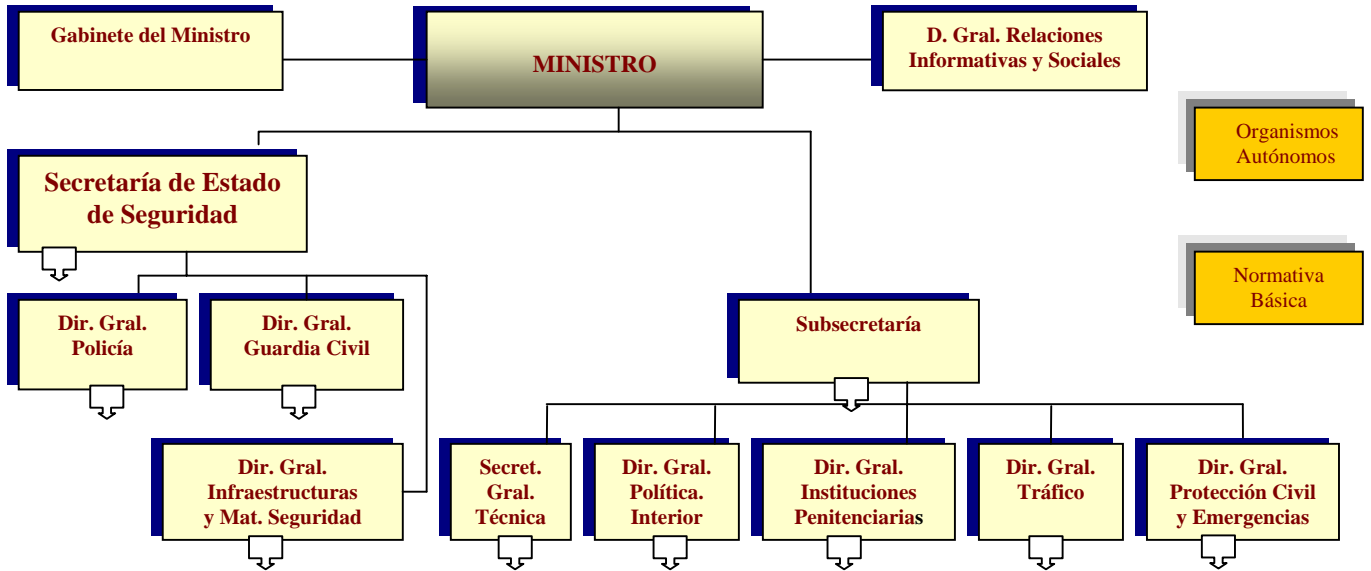

Organigrama del Ministerio del Interior

ORGANOS COLEGIADOS

organigrama

DIRECCIÓN GENERAL DE LA POLICÍA

Junta de Gobierno

Consejo Asesor

Subdirección General Operativa

Comisaría General Información

Comisaría General Policia Judicial

Comisaría General Seguridad Ciudadana

Comisaría General Extranjería y Documentación

Comisaría General Política Científica

Gabinete Técnico

Sub. Gral. de Gestión y Recursos Humanos

División de Personal

División Formación y Perfeccionamiento

División Coordinación Económica y Técnica

Comisión Nacional del Juego

SECRETARÍA GENERAL TÉCNICA

Comisión Consultiva de Asuntos Taurinos

Vicesecretaría General Técnica